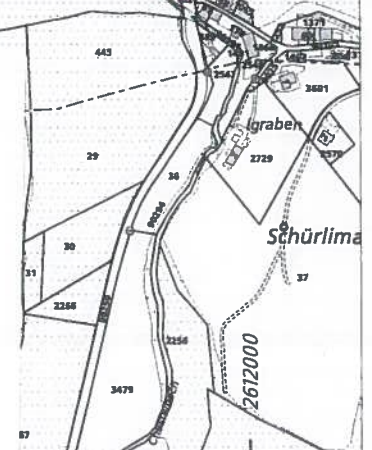

## Sicherheitsholzerei dürre Bäume

**Gemeinde Himmelried Grellingerstrasse  
Igraben bis Waldegg**

Ausführung am	
Mittwoch 10. März 2021,	08.00 Uhr bis 12.00 Uhr 13.00 Uhr bis 16.30 Uhr
Donnerstag 11. März 2021,	08.00 Uhr bis 12.00 Uhr 13.00 Uhr bis 16.30 Uhr
Freitag 12. März 2021,	08.00 Uhr bis 12.00 Uhr 13.00 Uhr bis 16.30 Uhr

Ausführung durch Forstbetrieb Schwarzbubenland

Der Verkehr wird mittels Verkehrsdienst geregelt.  
Es ist mit längeren Wartezeiten bis zu 20 min zu rechnen.  
Der Postautodienst ist gewährleistet.  
Ausserhalb der Arbeitszeiten kann der Verkehr ungehindert diesen Abschnitt passieren.

Für die Richtigkeit des Auszuges:

Dominik Kägi  
Nachführungsgeometer