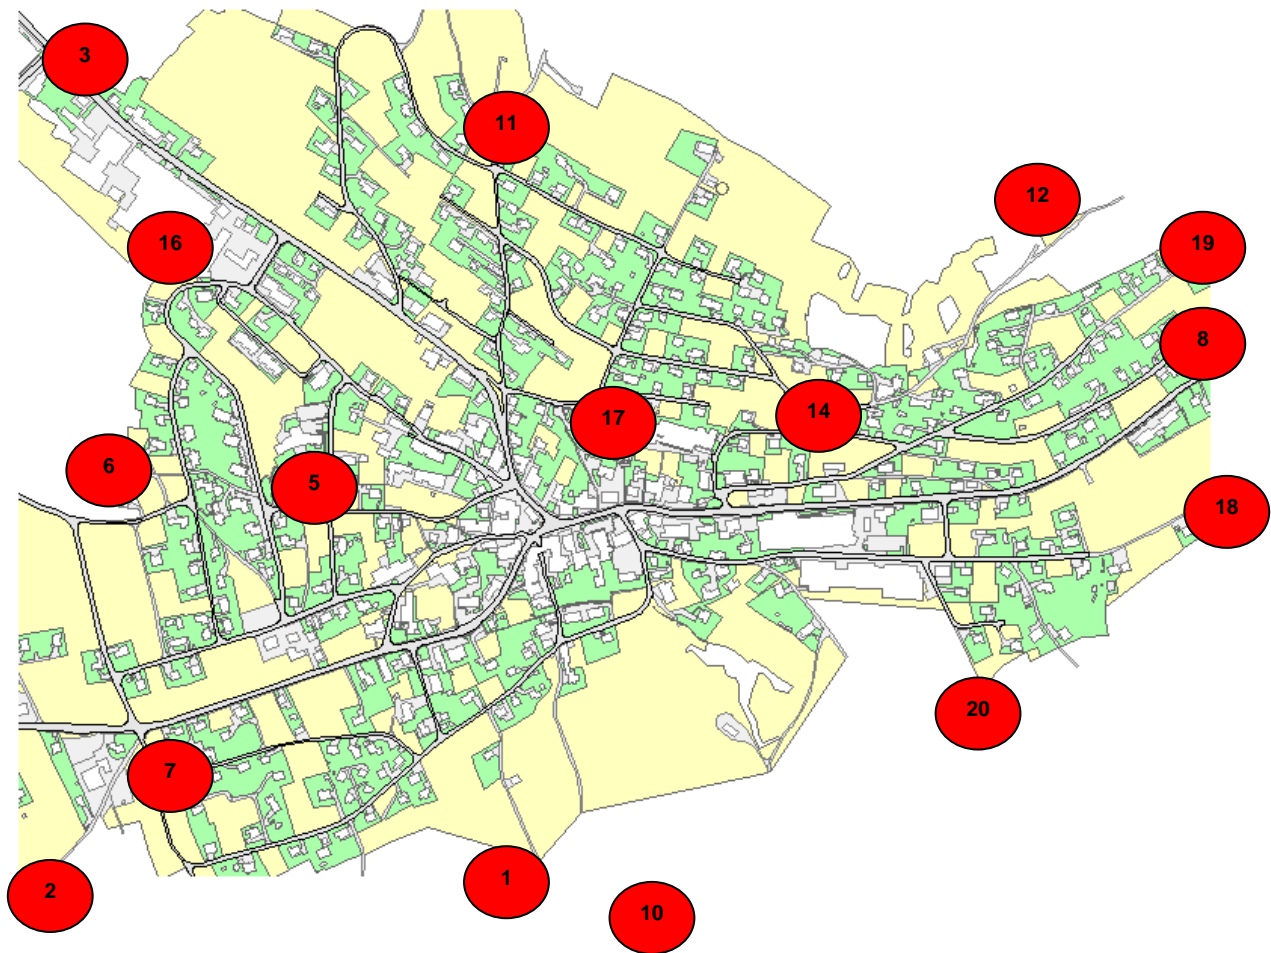

## Standorte Robidog

1. Bergweg bei Abzweigung Bräntenweg
2. Burgfeldweg bei Pumpstation
3. Grellingerstrasse bei Abzweigung Hintermühlebergweg
4. Grellingerstrasse bei Brücke (Engi/Goleten)
5. Kindergarten bei EBM-Station
6. Kirchweg bei Wegkreuz
7. Leisibühl bei Liegenschaft Häner
8. Musslistrasse bei Liegenschaft Meierhofer
9. Nebelbergweg Verzweigung bei den 3 Bäumen
10. Nunningerberg bei der Hütte
11. Riedenweg oberhalb Liegenschaft Léderrey
12. Riseten Abzweigung Obere Riseten / Unterbrand
13. Ramstenrütli beim Pumpwerk
14. Risetenmattweg oberhalb Pumpwerk Riseten
15. Roderis Parkplatz ehemaliges Restaurant Roderis
16. Säspelstrasse bei Liegenschaft Ueli Hänggi
17. Schulweg (2016) beim Bezirksschulhaus
18. Sportplatz bei Judoclubhaus
19. Unterrotenweg Richtung Sennweg
20. Lettenrain (2015) beim Fasnachtsfeuer

# Dorf

# Roderis