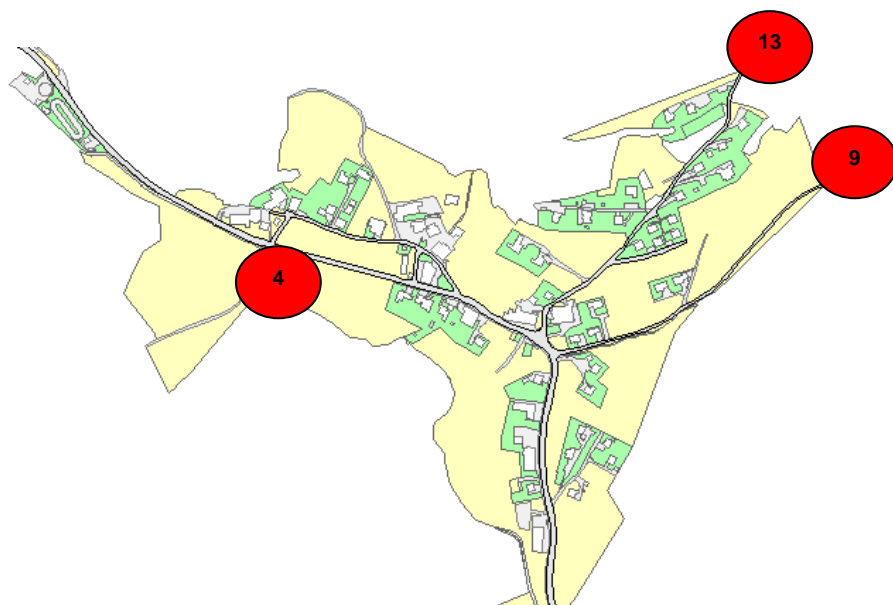

## Standorte Robidog

1. Bergweg bei Abzweigung Bräntenweg
2. Burgfeldweg bei Pumpstation
3. Grellingerstrasse bei Abzweigung Hintermühlebergweg
4. Grellingerstrasse bei Brücke (Engi/Goleten)
5. Kindergarten bei EBM-Station
6. Kirchweg bei Wegkreuz
7. Leisibühl bei Liegenschaft Häner
8. Musslistrasse bei Liegenschaft Meierhofer
9. Nebelbergweg Verzweigung bei den 3 Bäumen
10. Nunningerberg bei der Hütte
11. Riedenweg oberhalb Liegenschaft Léderrey
12. Riseten Abzweigung Obere Riseten / Unterbrand
13. Ramstenrütli beim Pumpwerk
14. Risetenmattweg oberhalb Pumpwerk Riseten
15. Roderis Parkplatz ehemaliges Restaurant Roderis
16. Säspelstrasse bei Liegenschaft Ueli Hänggi
17. Schulweg (2016) beim Bezirksschulhaus
18. Sportplatz bei Judoclubhaus
19. Unterrotenweg Richtung Sennweg
20. Lettenrain (2015) beim Fasnachtsfeuer

# Dorf

# Roderis