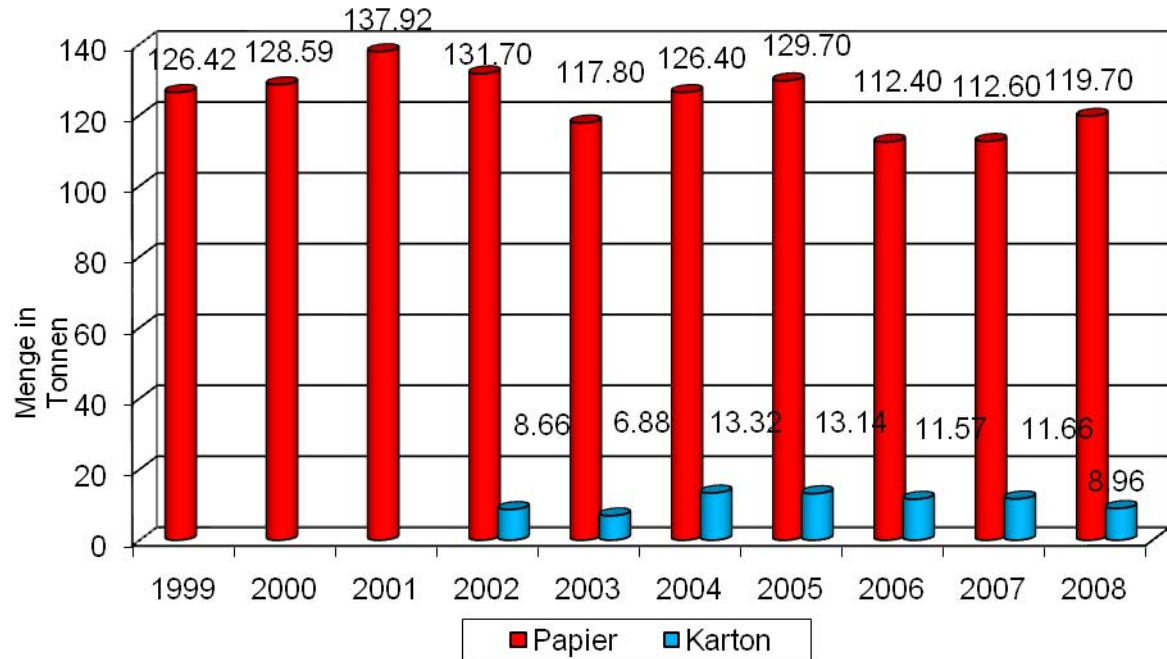

Papier- und Kartonsammlungen 1999 - 2008