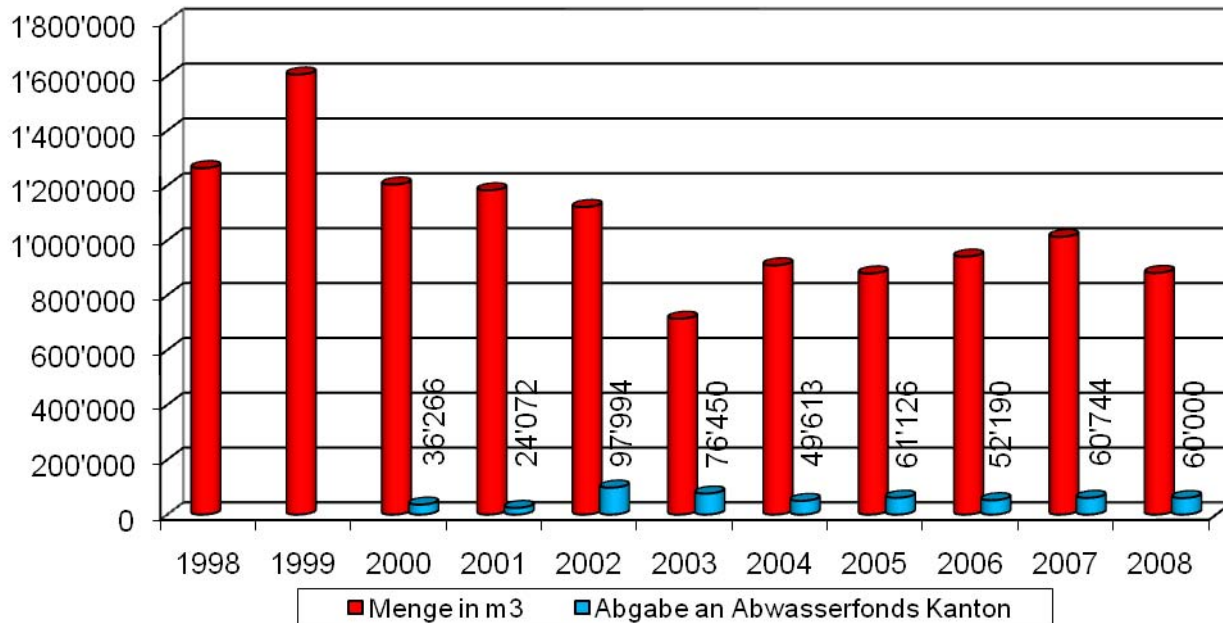

Durchflussmengen Kläranlage 1998 - 2008

NUNNINGER DORFBLATT

9. Januar 2009

01/2009

Nunningen im Internet:

www.nunningen.ch / gemeinde@nunningen.ch

Telefon / Telefax:

061 791 01 01 / 061 791 01 44

Schalterstunden Gemeindeverwaltung: Montag-Freitag 10.00-11.00 Uhr / 15.00-17.15 Uhr

'Einer der Vorteile der Unordentlichkeit liegt darin, dass man dauernd tolle Entdeckungen macht.' (Alan Alexander Milne)

Kelsag 2009

Papier- und Kartonsammlungen

Mittwoch, 4. Februar	Papier
Montag, 23. Februar	Karton
Mittwoch, 6. Mai	Papier
Mittwoch, 5. August	Papier
Montag, 24. August	Karton
Mittwoch, 4. November	Papier

Sperrgutabfuhr

Montag	20.04.
Montag	14.09.

Alteisensammlungen

Dienstag	24.03.	ab 09.00 Uhr	Werkhof, Grellingerstrasse 23
Dienstag	08.09.	ab 09.00 Uhr	Werkhof, Grellingerstrasse 23

Kehricht-Verschiebedaten

Freitag	10.04.	auf	Mittwoch 08.04.
Freitag	01.05.	auf	Mittwoch 29.04.
Freitag	25.12.	auf	Mittwoch 23.12.
Freitag	01.01.	auf	Mittwoch 30.12.

Der Kehricht muss am Verschiebungstag bereits um 06.00 Uhr bereitgestellt werden.